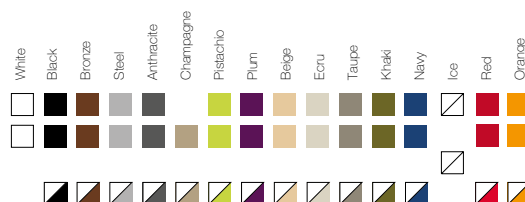

Bicolor Lacado - Two-Tone Lacquered - Bicolor Laqué - Bicolor Lackiert - Bicolore Laccato

NUEVO / NEW!
Led RGBW DMX con batería - RGBW Led DMX with battery - Led RGBW DMX avec batterie - Led RGBW DMX mit batterie - Led RGBW DMX con batteria

BASIC

LACADO. LACQUERED

LUZ. LIGHT. LED RGBW, LED DMX

BICOLOR LACADO. LACQUERED TWO-TONE

TEJIDOS. FABRICS

NÁUTICA. NAUTIC

SILVERTEX.

CREVIN

TABLEROS. TABLE TOP

GLASS OPAO. GLASS OPAQUE

HPL borde negro. black edge.

FULL WHITE Superficie Sólida. Solid Surface

NOTAS
OPCIONES LUZ Y LED RGBW

- Posibilidad de cable transparente e interruptor para interior.